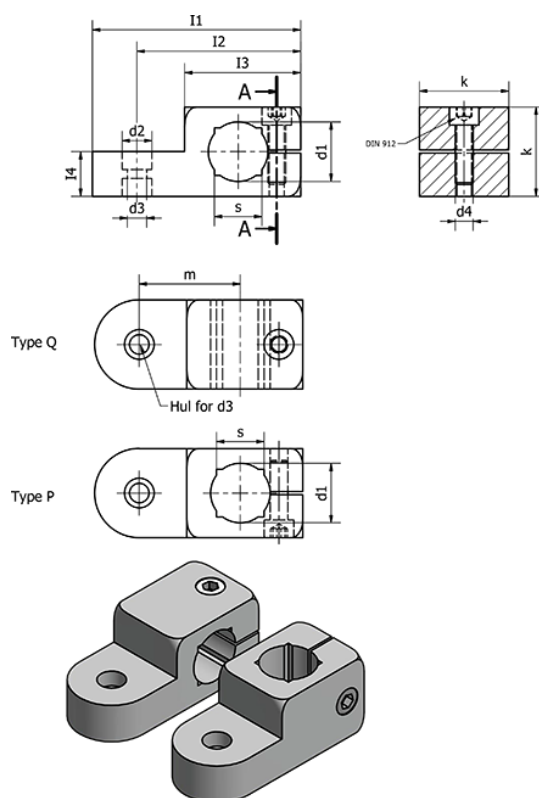

Varenummer: 20482B1020QMT
 Beskrivelse: E+G Laskforbindelse
 GN 482-B10-20-Q-MT

Mål

--	l4	= 10
--	k	= 20
d1 = 10	m	= 23
d2 = 8.5	s	= 8
d3 = 5.5	Spændesæt for d3 = GN 511.1-M5-20-S/K	
d4 = M5	Spændesæt for d3 = GN 511-M5-20	
l1 = 50	Vægt (g)	= 35
l2 = 40		